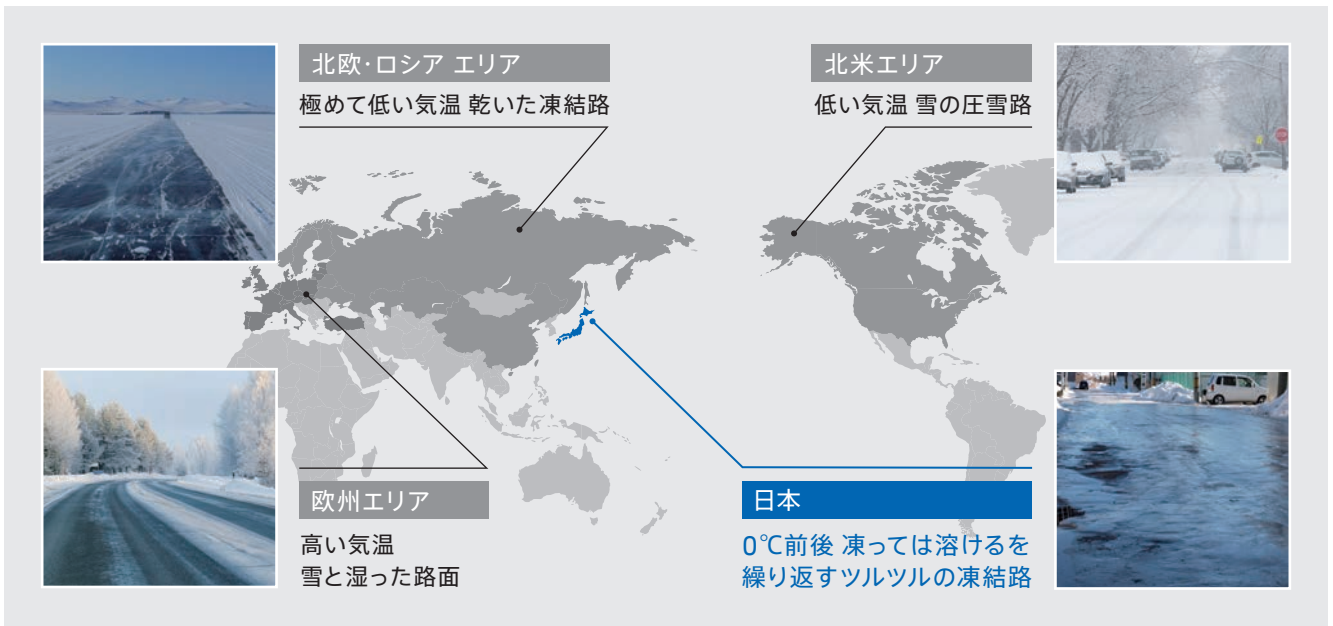

ウインター・コンプリート・ホイール・セット 2026-2027 早期ご成約キャンペーン

2026年7月31日(金)まで

日本の冬道の特徴

世界には4つのタイプの冬道があり、それぞれ適したウインター・タイヤが異なります。
日本の冬道は0℃前後となる事が多く、溶けた氷のようにツルツルと滑りやすい特徴があります。

日本に適したウインター・タイヤの特徴

ツルツル凍結路を安全に走行するには、路面に浮いている水を取り除く必要があります。
他エリア向けウインター・タイヤと比べ、ソフトコンパウンド(柔らかい配合物)でサイブ(溝)が細かいのが特徴です。

ツルツル凍結路でもグリップする理由 プレーキング時のイメージ図

滑る原因は
タイヤを浮かせる**水の膜**

細かいサイブ(溝)などで
水の膜を取り除く

タイヤが路面と接地
グリップして滑りを抑制

BMW 純正アロイ・ホイールの特徴

純正アロイ・ホイールは、数多くの厳しいテストをクリアした高精度、高耐久のホイールです。加えて、車両モデル毎の特徴に合わせ、快適性を損なわない適正重量、車両モデルが最も映えるホイール・デザイン等を見極め、販売ラインナップに設定しています。