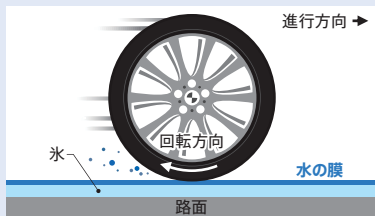

ウインター・コンプリート・ホイール・セット 2026-2027 早期ご成約キャンペーン

2026年7月31日(金)まで

日本の冬道の特徴

世界には4つのタイプの冬道があり、それぞれ適したウインター・タイヤが異なります。
日本の冬道は0℃前後となる事が多く、溶けた氷のようにツルツルと滑りやすい特徴があります。

日本に適したウインター・タイヤの特徴

ツルツル凍結路を安全に走行するには、路面に浮いている水を取り除く必要があります。
他エリア向けウインター・タイヤと比べ、ソフトコンパウンド(柔らかい配合物)でサイブ(溝)が細かいのが特徴です。

ツルツル凍結路でもグリップする理由 プレーキング時のイメージ図

滑る原因は
タイヤを浮かせる**水の膜**

細かいサイブ(溝)などで
水の膜を取り除く

タイヤが路面と接地
グリップして滑りを抑制

BMW 純正アロイ・ホイールの特徴

純正アロイ・ホイールは、数多くの厳しいテストをクリアした高精度、高耐久のホイールです。加えて、車両モデル毎の特徴に合わせ、快適性を損なわない適正重量、車両モデルが最も映えるホイール・デザイン等を見極め、販売ラインナップに設定しています。

X線検査

塩水噴霧試験

転がり抵抗試験

負荷状態でのエア漏れ試験

ニルブルクリンクでの
実走行試験

ZWARP:二軸ホイール疲労試験

スポーツ性能と快適性を
両立する最適な重量

車が映えるホイール・デザイン