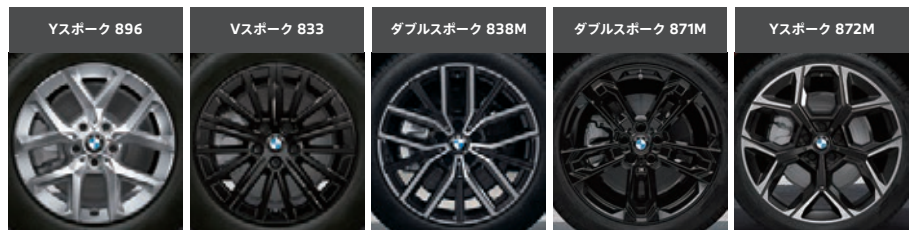

取付簡単、専用バッグ収納

ジャッキアップ不要で数分で装着可能、急な降雪にも素早く対応できます。タイヤと車体の隙間が狭い車にも装着可能でボディやホイールを傷つけません。説明書兼マットとグローブが付いており、雪道でもお召し物を汚さずに装着できます。

車両とマッチする色合い

BMWスノーソックスは、ブラックカラーを採用し、足元を引き締めるスタイリッシュな仕上がりを実現。ホイールやボディ・デザインと自然に調和し、装着時も車両全体の美観を損なうことなく、BMWらしい洗練された印象を保ちます。

※BMW i3とM MODELSには、ご利用いただけません。※BMWスノーソックス装着時は、必ず40km/h以下で走行してください。DSCをオフにしての走行を推奨します。※ソックスを装着するタイヤはモデルによって異なります。xDriveの場合も、主となる駆動輪へ装着ください。※国土交通省とは別に、各高速道路が発表している「冬用タイヤ規制」「チェーン規制」には対応できない可能性があります。各高速道路会社にご確認ください。※表示価格は2026年4月1日現在の消費税率10%を含む標準的な希望小売価格です。

X1/iX1 (U11)

X2/iX2 (U10)

※車両画像は欧州仕様のため、色や細部が異なる場合があります。

ホイール	タイヤ	タイヤサイズ	ホイールサイズ	部品番号	RFT	割引率	通常価格(税込)	特別価格(税込)
Yスポーク 896 (リファインド・シルバー)	BRIDGESTONE BLIZZAK WZ-1	205/65R17	7J×17	3611 5B81 029		18%OFF	¥563,200	¥457,600
	NOKIAN HAKKAPELIITTA R5 SUV	205/65R17	7J×17	3611 5B81 030		23%OFF	¥550,000	¥422,400
Vスポーク 833 (ジェット・ブラック)	BRIDGESTONE BLIZZAK WZ-1	205/65R17	7J×17	3611 5B81 1F0		18%OFF	¥572,000	¥466,400
	NOKIAN HAKKAPELIITTA R5 SUV	205/65R17	7J×17	3611 5B81 1F1		22%OFF	¥558,800	¥431,200
ダブルスポーク 838M (バイ・カラー)	BRIDGESTONE BLIZZAK WZ-1	225/55R18	7.5J×18	3611 5A9D 1E7		17%OFF	¥712,800	¥585,200
	YOKOHAMA ICE GUARD 8	225/55R18	7.5J×18	3611 5B58 1A1		17%OFF	¥673,200	¥554,400
	NOKIAN HAKKAPELIITTA R5 SUV	225/55R18	7.5J×18	3611 5A9D 1E8		23%OFF	¥589,600	¥453,200
ダブルスポーク 871M (ブラック)	BRIDGESTONE BLIZZAK WZ-1	245/45R19	8J×19	3611 5A9D 1F0		22%OFF	¥1,016,400	¥792,000
	YOKOHAMA ICE GUARD 7	245/45R19	8J×19	3611 5B58 1B4		19%OFF	¥950,400	¥761,200
Yスポーク 872M (マット・ブラック)	BRIDGESTONE BLIZZAK WZ-1	245/40R20	8J×20	3611 5B81 1F2		20%OFF	¥1,188,000	¥950,400
	NOKIAN HAKKAPELIITTA R5	245/40R20	8J×20	3611 5B81 1F3		21%OFF	¥1,086,800	¥858,000